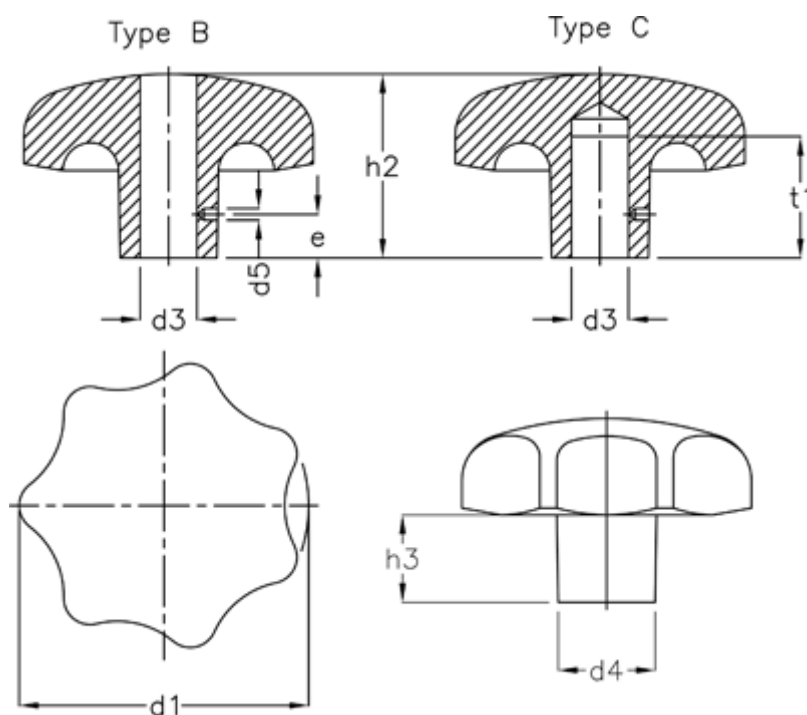

Varenummer: 20523172

Beskrivelse: E+G Stjernegreb DIN 6336-GG-32-B6-C

Mål

d1	= 32
d3	= B 6
d4	= 12
d5	= 2.3
e	= 6
h2	= 20
h3	= 10
t1 min.	= 12